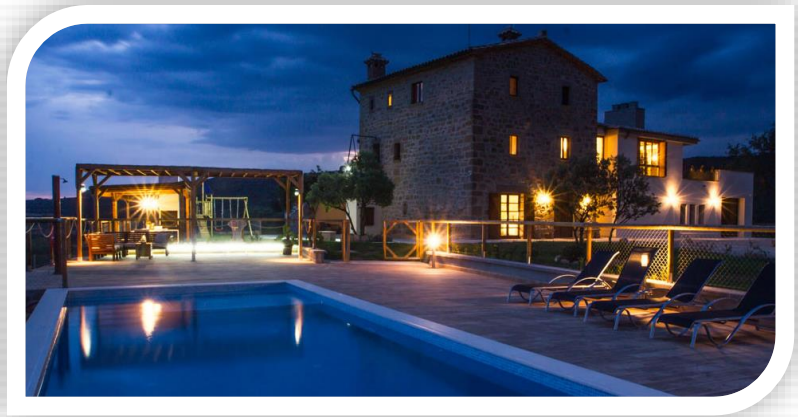

¿Cómo llegar?

Para llegar a la casa rural La Ribereta por el camino correcto recomendamos poner en el GPS la población: **Lloberola (Código postal: 25753)**. Una vez llegan por allí seguir las señales de la casa rural La Ribereta: